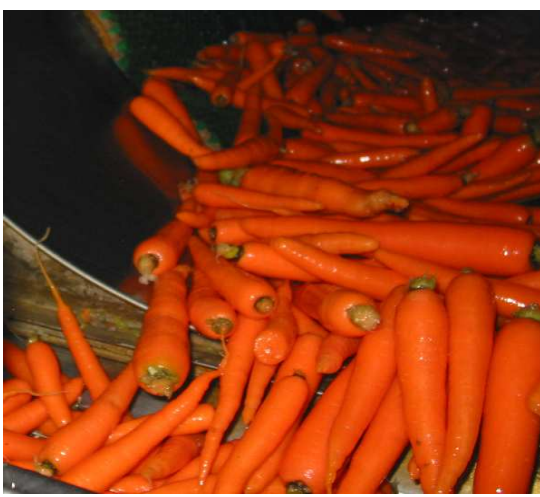

Con un sistema novedoso y revolucionario consigue lavar, cepillar y/o pulir todo tipo de hortalizas y cítricos de manera muy eficaz y sin dañar el producto.

Tenemos hasta un total de 17 tipos de cepillos distintos para dar siempre el mejor acabado final a su producto, adaptando la máquina a las necesidades del cliente.

TENEMOS TRES TAMAÑOS DE PULIDORA PARA ADAPTARNOS A TODO TIPO DE PRODUCCIONES

LPR 630

LPR 1030

LPR 1235

RESULTADOS ASEGURADOS EN TODOS LOS PRODUCTOS

ZANAHORIAS

El Acabado final para zanahorias, chirivías y perejil es inmejorable.

Antes

Durante

Después

PATATAS

El acabado final para patatas, tanto en cepillado en seco como en pulido con agua también es inmejorable.

Antes

Durante

Después